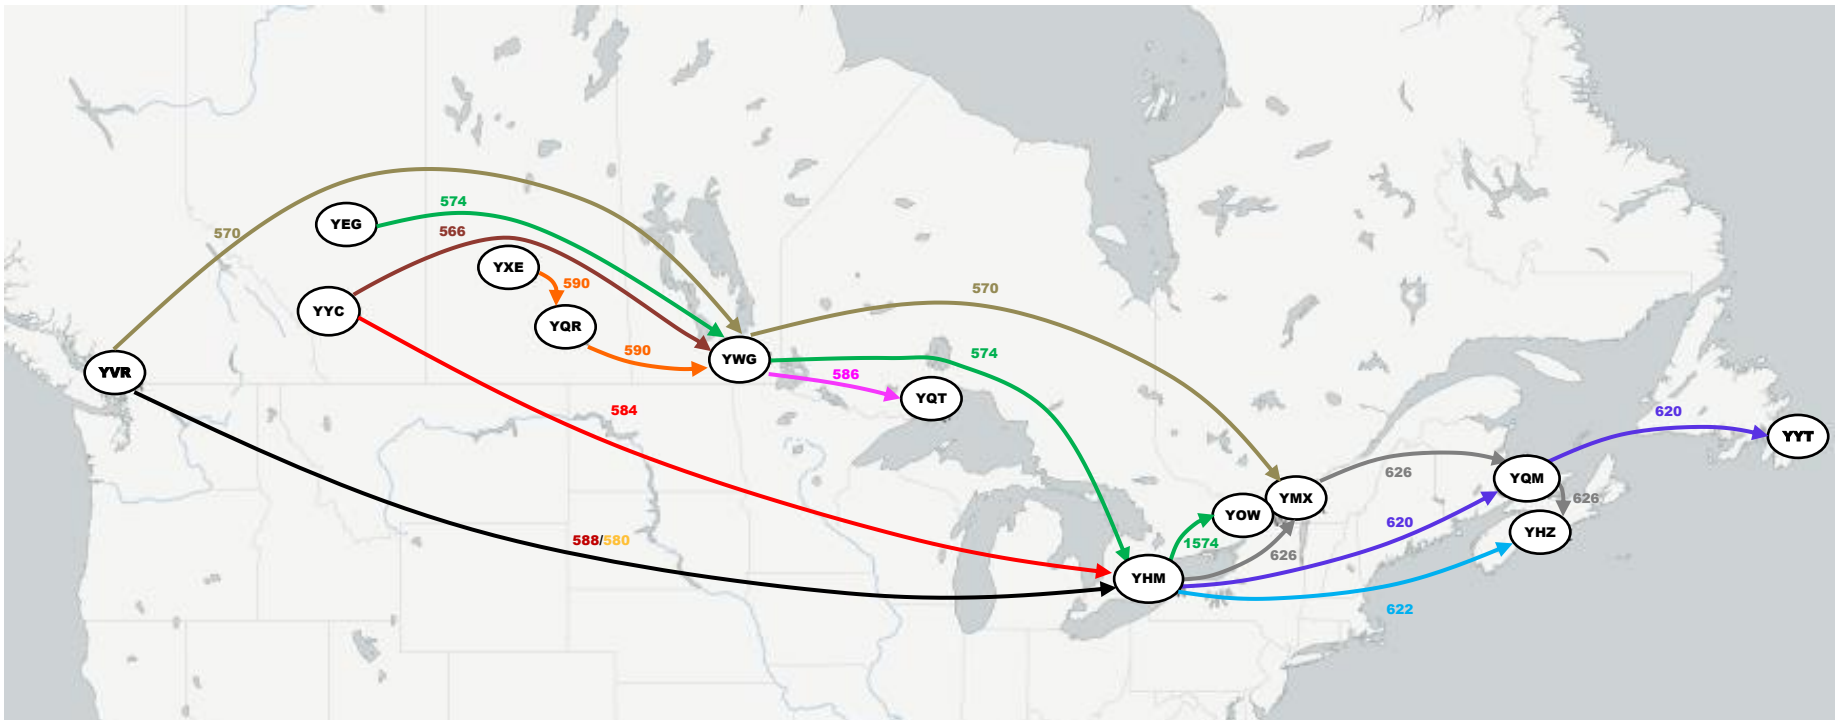

Labour Day Holiday Eastbound – Tues 02-Sep 25

29-Jul-2025
Rev #01 Effective Sept 2025

#	FLT #	FLT DAYS	AIRCRAFT	FROM	DEP	TO	ARR	FROM	DEP	TO	ARR	FROM	DEP	TO	ARR	FROM	DEP	TO	ARR
1	588	- 2 - - - - -	B763	YVR	2000	YHM	0330	-	-	-	-	-	-	-	-	-	-	-	-
2	584	- 2 - - - - -	B752	YYC	2205	YHM	0330	-	-	-	-	-	-	-	-	-	-	-	-
3	570	- 2 - - - - -	B763	YVR	1925	YWG	0005	YWG	0050	YMX	0415	-	-	-	-	-	-	-	-
4	574	- 2 - - - - -	B763	YEG	2130	YWG	0015	YWG	0100	YHM	0415	-	-	-	-	-	-	-	-
5	1574	- 2 - - - - -	B752	YHM	0637	YOW	0737	-	-	-	-	-	-	-	-	-	-	-	-
6	566	- 2 - - - - -	B752	YYC	2120	YWG	0005	-	-	-	-	-	-	-	-	-	-	-	-
7	590	- 2 - - - - -	B752	YXE	2015	YQR	2055	YQR	2125	YWG	2335	-	-	-	-	-	-	-	-
8	586	- - 3 - - - -	AT72	YWG	0350	YQT	0620	-	-	-	-	-	-	-	-	-	-	-	-
9	580	- - 3 - - - -	B752	YVR	1700	YHM	0030	-	-	-	-	-	-	-	-	-	-	-	(AS REQUIRED)
10	626	- 2 - - - - -	B752	YHM	2300	YMX	0015	YMX	0100	YQM	0315	YQM	0425	YHZ	0500	-	-	-	-
11	622	- - 3 - - - -	B752	YHM	0150	YHZ	0450	-	-	-	-	-	-	-	-	-	-	-	(AS REQUIRED)
12	620	- - 3 - - - -	B763	YHM	0111	YQM	0400	YQM	0450	YYT	0640	-	-	-	-	-	-	-	-

PROPRIETARY AND CONFIDENTIAL

The information provided in this document is intended for informational purposes only and is subject to change. Note* All times local and subject to change.