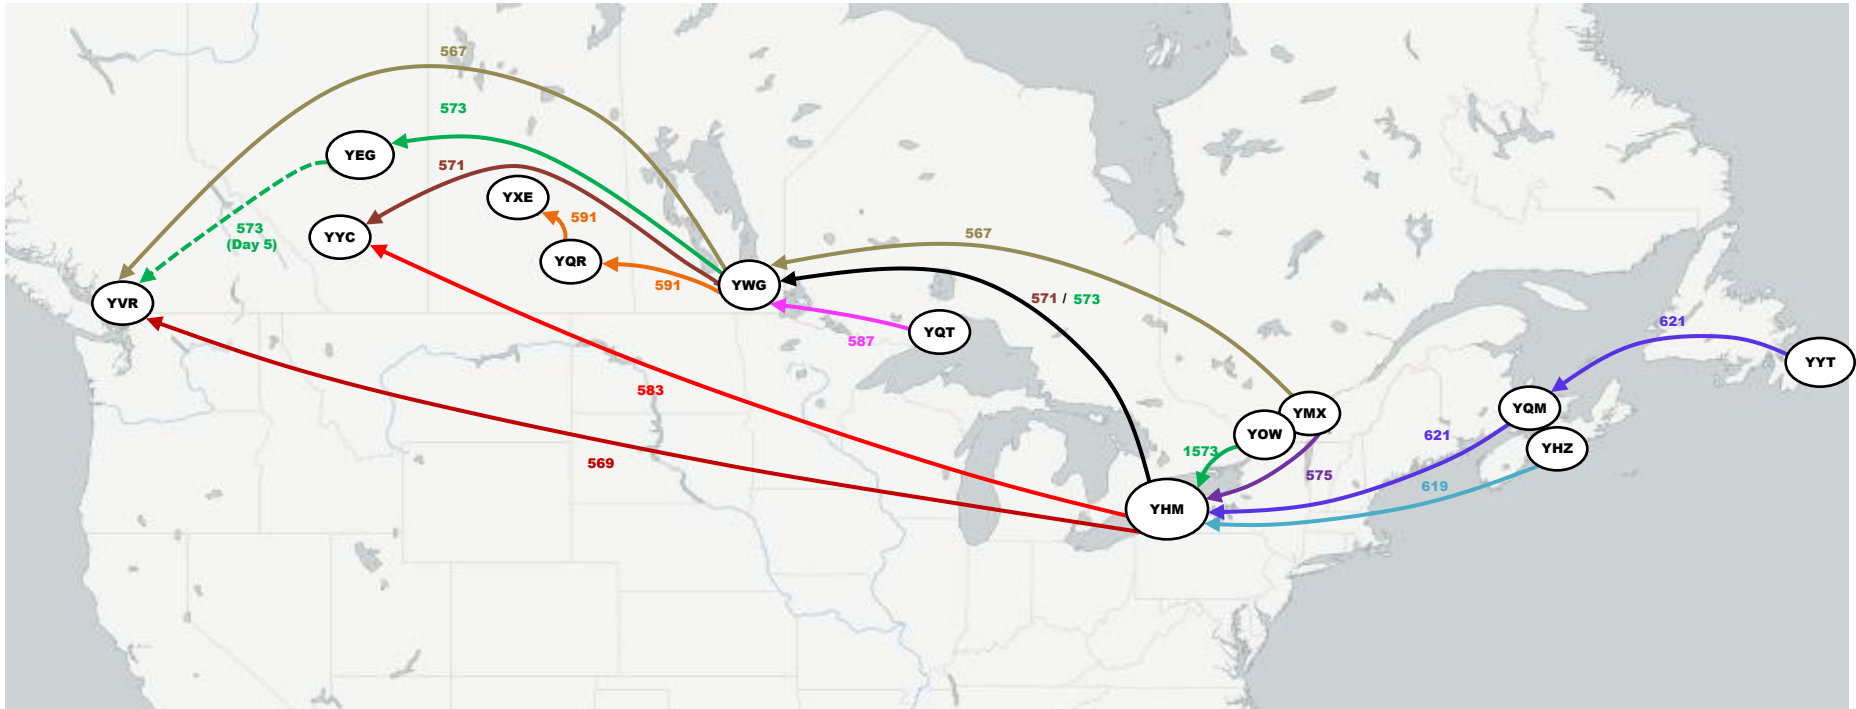

CARGOJET

Cargojet Network Maps Summer Schedule 2025

PROPRIETARY AND CONFIDENTIAL

The information provided in this document is intended for informational purposes only and is subject to change.

Note All times local and subject to change.*

Weekday Overnight Westbound

#	FLT #	FLT DAYS	AIRCRAFT	FROM	DEP	TO	ARR	FROM	DEP	TO	ARR	FROM	DEP	TO	ARR	FROM	DEP	TO	ARR
1	621	1 2 3 4 - - -	B763	YYT	1815	YQM	1915	YQM	2135	YHM	2245	-	-	-	-	-	-	-	-
2	619	1 2 3 4 - - -	B752	YHZ	2000	YHM	2120	-	-	-	-	-	-	-	-	-	-	-	-
3	575	1 2 3 4 - - -	B752	YMX	2345	YHM	0100	-	-	-	-	-	-	-	-	-	-	-	-
4	1573	1 - 3 - - - -	B763	YOW	2010	YHM	2100	-	-	-	-	-	-	-	-	-	-	-	-
4a	1573	- 2 - 4 - - -	B752	YOW	2010	YHM	2100	-	-	-	-	-	-	-	-	-	-	-	-
5	573	- 2 3 4 - - -	B763	YHM	0120	YWG	0250	YWG	0335	YEG	0440	-	-	-	-	-	-	-	-
5a	573	- - - - 5 - - -	B763	YHM	0120	YWG	0250	YWG	0335	YEG	0440	YEG	0540	YVR	0605	-	-	-	-
6	567	1 2 3 4 - - -	B763	YMX	2345	YWG	0130	YWG	0330	YVR	0430	-	-	-	-	-	-	-	-
7	587	1 2 3 4 - - -	AT72	YQT	2130	YWG	2215	-	-	-	-	-	-	-	-	-	-	-	-
8	591	- 2 3 4 5 - - -	B752	YWG	0415	YQR	0425	YQR	0510	YXE	0550	-	-	-	-	-	-	-	-
9	571	- 2 3 4 5 - - -	B752	YHM	0115	YWG	0245	YWG	0315	YYC	0410	-	-	-	-	-	-	-	-
10	583	- 2 3 4 5 - - -	B752	YHM	0130	YYC	0330	-	-	-	-	-	-	-	-	-	-	-	-
11	569	- 2 3 4 5 - - -	B763	YHM	0145	YVR	0345	-	-	-	-	-	-	-	-	-	-	-	-