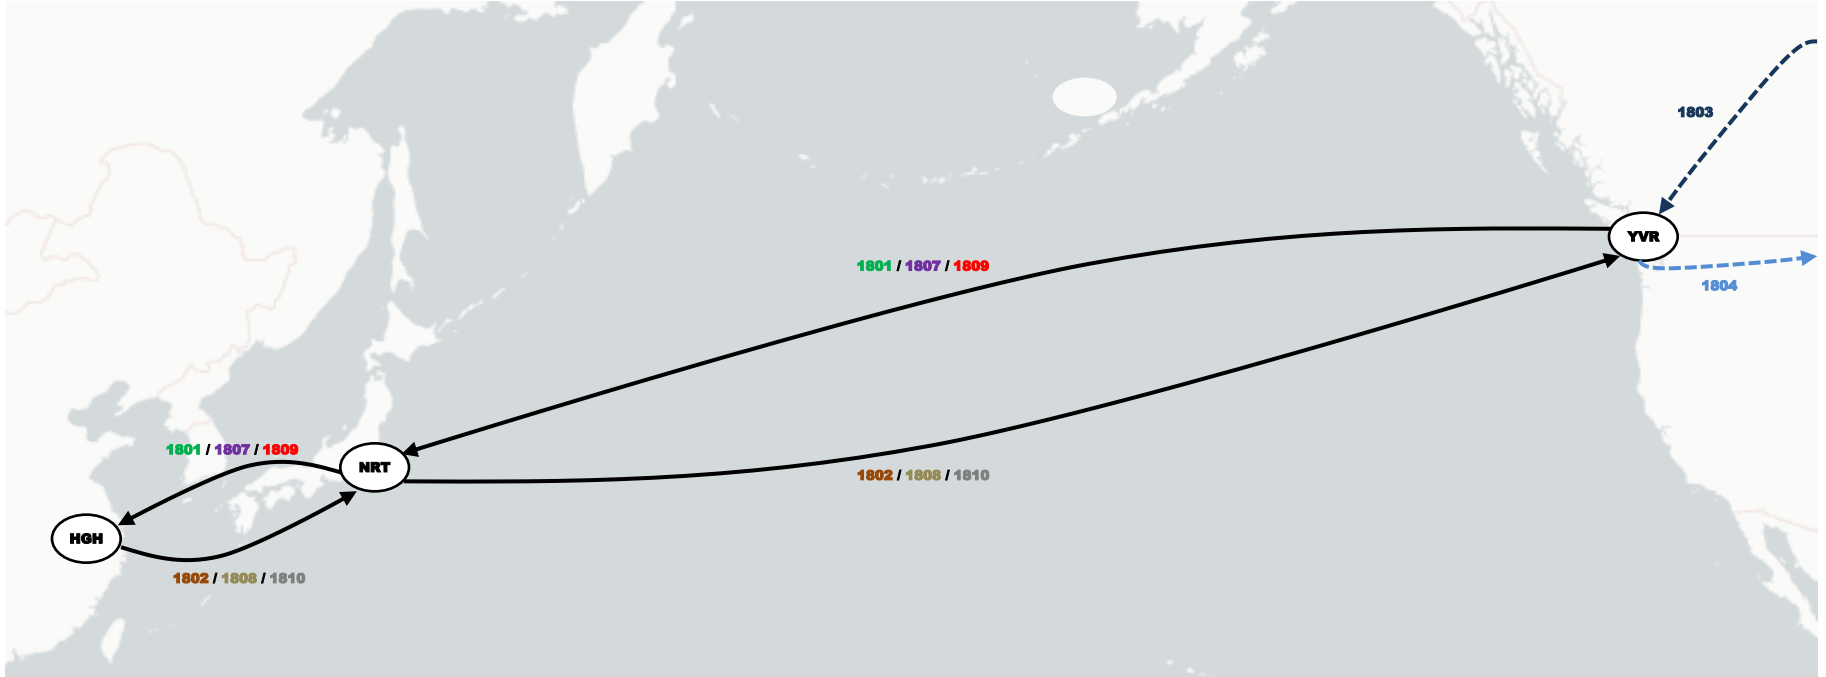

#	FLT #	FLT DAYS					AIRCRAFT	FROM	DEP	TO	ARR	FROM	DEP	TO	ARR	FROM	DEP	TO	ARR
1	9145	1	2	3	4	5	-	-	B738	EWR	0845	BDA	1209	-	-	-	-	-	-
2	9146	1	2	3	4	5	-	-	B738	BDA	1920	JFK	2105	-	-	-	-	-	-

PROPRIETARY AND CONFIDENTIAL

The information provided in this document is intended for informational purposes only and is subject to change. Note* All times local and subject to change.

East Asia

#	FLT #	FLT DAYS	AIRCRAFT	FROM	DEP	TO	ARR	FROM	DEP	TO	ARR	FROM	DEP	TO	ARR	FROM	DEP	TO	ARR
1	1801	1 2 3 - - 6 -	B763	YVR	1755	NRT	2035	NRT	2300	HGH	0150	-	-	-	-	-	-	-	-
2	1802	1 - 3 4 5 - -	B763	HGH	0530	NRT	0930	NRT	1230	YVR	0515	-	-	-	-	-	-	-	-
3	1803	- - - - - 6 -	B763	YHM	0120	YVR	0320	-	-	-	-	-	-	-	-	-	-	-	-
4	1804	1 - - - - - -	B763	YVR	0420	YHM	1150	-	-	-	-	-	-	-	-	-	-	-	-
5	1807	- - - - - 6 -	B763	YVR	0445	NRT	0725	NRT	0930	HGH	1220	-	-	-	-	-	-	-	-
6	1808	- - - - - 7	B763	HGH	1600	NRT	2000	NRT	2200	YVR	1445	-	-	-	-	-	-	-	-
7	1809	- - - - - 6 -	B763	YVR	1530	NRT	1810	NRT	2035	HGH	2325	-	-	-	-	-	-	-	-
8	1810	1 - - - - - -	B763	HGH	0305	NRT	0705	NRT	1005	YVR	0250	-	-	-	-	-	-	-	-