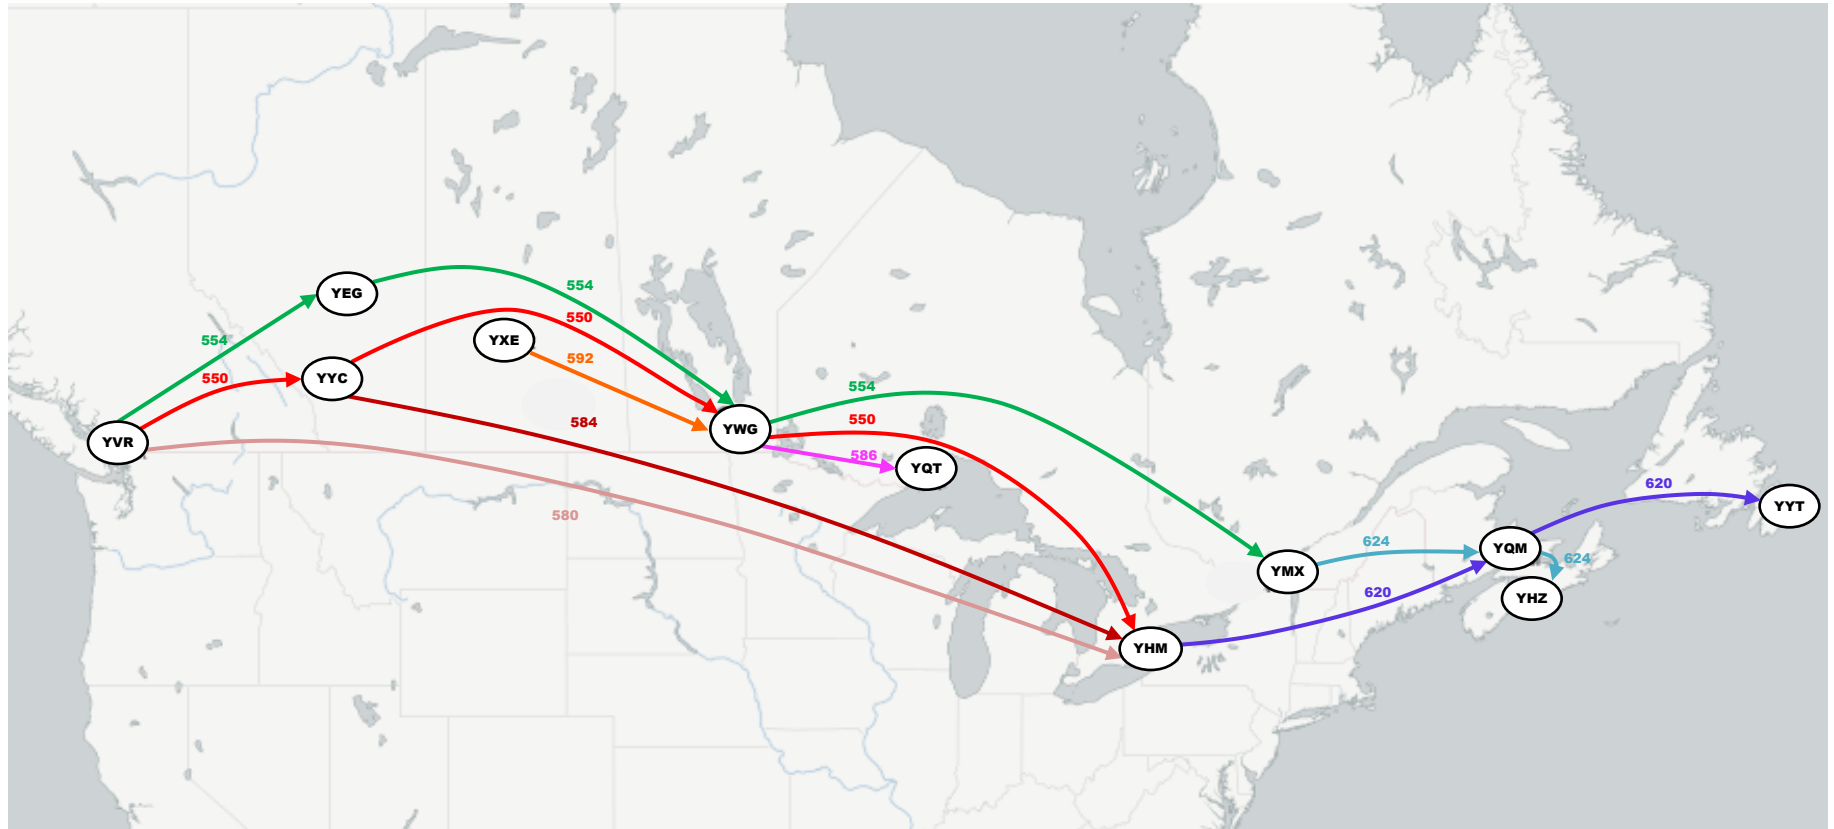

Weekend Eastbound

#	FLT #	FLT DAYS	AIRCRAFT	FROM	DEP	TO	ARR	FROM	DEP	TO	ARR	FROM	DEP	TO	ARR	FROM	DEP	TO	ARR	
1	580	1 - - - - -	B752	YVR	0345	YHM	1115	-	-	-	-	-	-	-	-	-	-	-	-	(AS REQUIRED)
2	584	- - - - 5 - -	B752	YYC	2305	YHM	0430	-	-	-	-	-	-	-	-	-	-	-	-	-
3	550	- - - - 5 - -	B763	YVR	2000	YYC	2220	YYC	2300	YWG	0145	YWG	0300	YHM	0615	-	-	-	-	-
4	554	- - - - 5 - -	B763	YVR	2000	YEG	2220	YEG	2300	YWG	0145	YWG	0255	YMX	0615	-	-	-	-	-
5	592	- - - - 5 - -	B752	YXE	2359	YWG	0210	-	-	-	-	-	-	-	-	-	-	-	-	-
6	586	- - - - 6 - -	AT72	YWG	0450	YQT	0720	-	-	-	-	-	-	-	-	-	-	-	-	-
7	620	- - - - 6 - -	B763	YHM	0145	YQM	0435	YQM	0525	YYT	0725	-	-	-	-	-	-	-	-	-
8	624	- - - - 6 - -	B752	YMX	0130	YQM	0345	YQM	0515	YHZ	0550	-	-	-	-	-	-	-	-	-

PROPRIETARY AND CONFIDENTIAL

The information provided in this document is intended for informational purposes only and is subject to change. Note* All times local and subject to change.