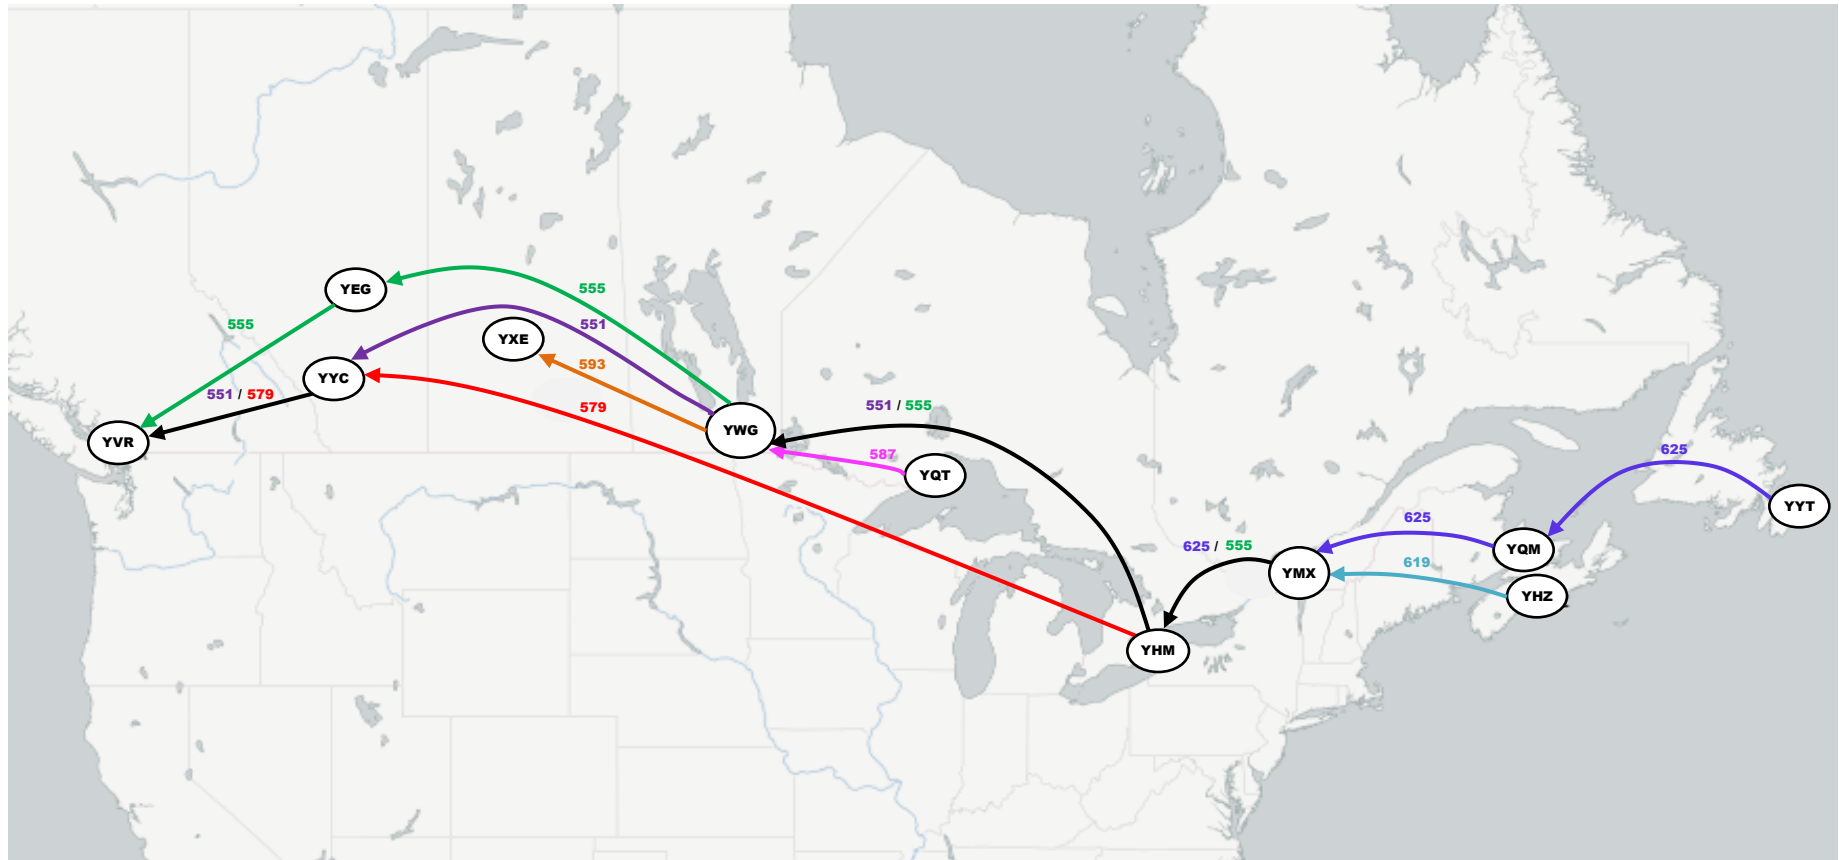

Weekend Westbound

#	FLT #	FLT DAYS	AIRCRAFT	FROM	DEP	TO	ARR	FROM	DEP	TO	ARR	FROM	DEP	TO	ARR	FROM	DEP	TO	ARR
1	625	- - - - 5 - -	B763	YYT	1815	YQM	1915	YQM	2045	YMX	2115	YMX	2345	YHM	0100	-	-	-	-
2	619	- - - - 5 - -	B752	YHZ	2025	YMX	2055	-	-	-	-	-	-	-	-	-	-	-	-
3	555	- - - - 5 - -	B763	YMX	2345	YHM	0100	YHM	0250	YWG	0420	YWG	0450	YEG	0530	YEG	0605	YVR	0635
4	551	- - - - 6 - -	B763	YHM	0220	YWG	0350	YWG	0430	YYC	0525	YYC	0600	YVR	0635	-	-	-	-
5	587	- - - - 5 - -	AT72	YQT	2230	YWG	2315	-	-	-	-	-	-	-	-	-	-	-	-
6	593	- - - - 6 - -	B752	YWG	0510	YXE	0530	-	-	-	-	-	-	-	-	-	-	-	-
7	579	- - - - 6 - -	B752	YHM	0300	YYC	0500	YYC	0545	YVR	0615	(AS REQUIRED)							

PROPRIETARY AND CONFIDENTIAL

The information provided in this document is intended for informational purposes only and is subject to change. Note* All times local and subject to change.