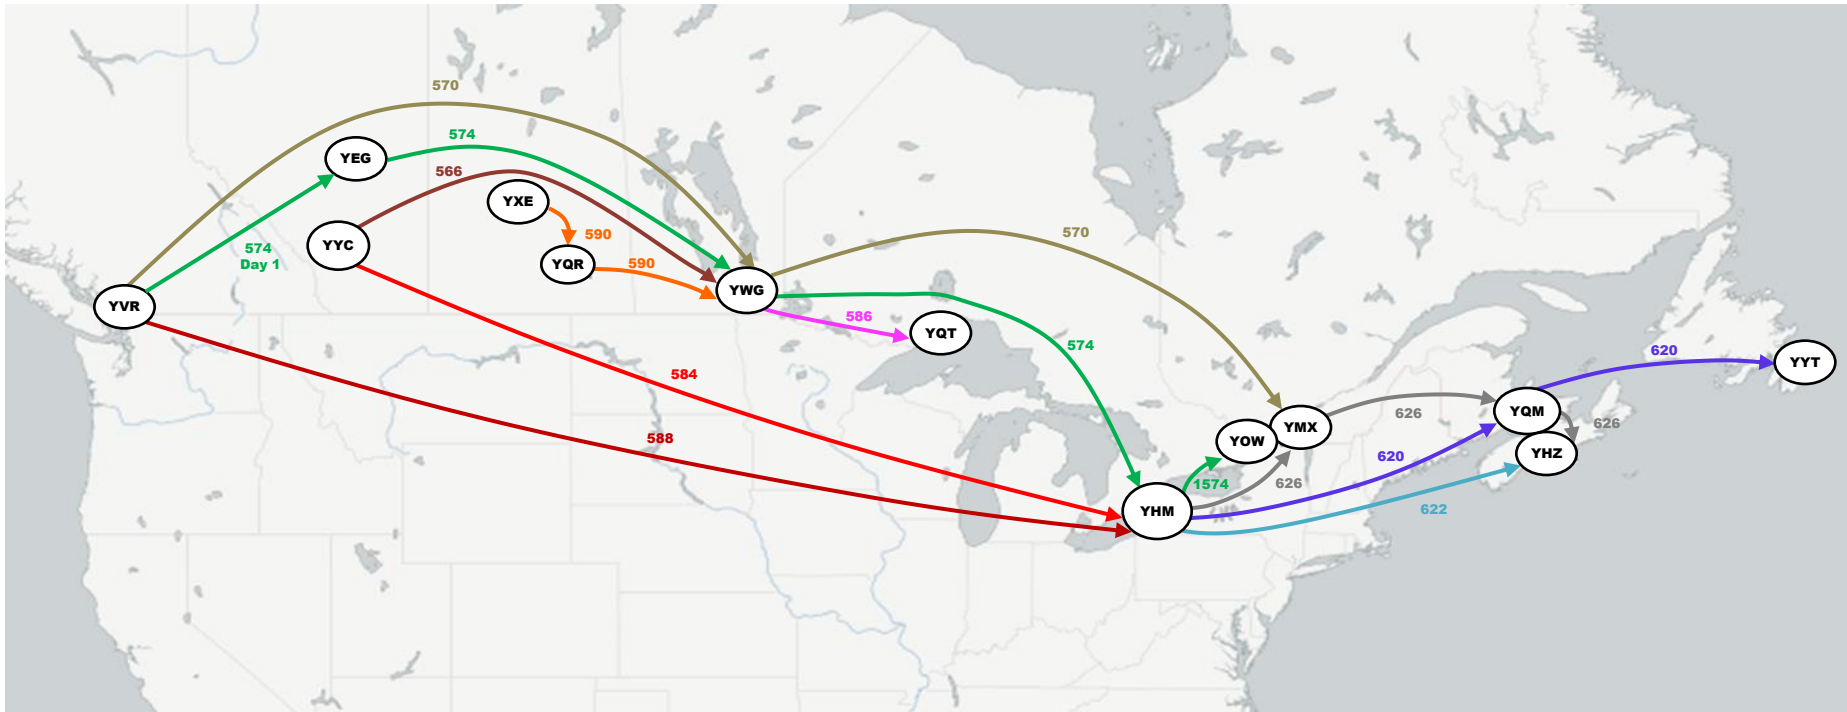

Weekday Overnight Eastbound

#	FLT #	FLT DAYS	AIRCRAFT	FROM	DEP	TO	ARR	FROM	DEP	TO	ARR	FROM	DEP	TO	ARR	FROM	DEP	TO	ARR
1	588	1 2 3 4 - - -	B763	YVR	2000	YHM	0330	-	-	-	-	-	-	-	-	-	-	-	-
2	584	1 2 3 4 - - -	B752	YYC	2205	YHM	0330	-	-	-	-	-	-	-	-	-	-	-	-
3	570	1 2 3 4 - - -	B763	YVR	1925	YWG	0005	YWG	0050	YMX	0415	-	-	-	-	-	-	-	-
4	574	1 - - - - -	B763	YVR	1810	YEG	2030	YEG	2130	YWG	0015	YWG	0100	YHM	0415	-	-	-	-
4a	574	- 2 3 4 - - -	B763	YEG	2130	YWG	0015	YWG	0100	YHM	0415	-	-	-	-	-	-	-	-
5	1574	- 2 - 4 - - -	B752	YHM	0637	YOW	0737	-	-	-	-	-	-	-	-	-	-	-	-
5a	1574	- - 3 - 5 - -	B763	YHM	0637	YOW	0737	-	-	-	-	-	-	-	-	-	-	-	-
6	566	1 2 3 4 - - -	B752	YYC	2120	YWG	0005	-	-	-	-	-	-	-	-	-	-	-	-
7	590	1 2 3 4 - - -	B752	YXE	2015	YQR	2055	YQR	2125	YWG	2335	-	-	-	-	-	-	-	-
8	586	- 2 3 4 5 - -	AT72	YWG	0350	YQT	0620	-	-	-	-	-	-	-	-	-	-	-	-
9	626	1 2 3 4 - - -	B752	YHM	2300	YMX	0015	YMX	0100	YQM	0315	YQM	0425	YHZ	0500	-	-	-	-
10	622	- 2 3 4 5 - -	B752	YHM	0150	YHZ	0450	-	-	-	-	-	-	-	-	-	-	-	-
11	620	- 2 3 4 5 - -	B763	YHM	0111	YQM	0400	YQM	0450	YYT	0640	-	-	-	-	-	-	-	-

(AS REQUIRED)

PROPRIETARY AND CONFIDENTIAL

The information provided in this document is intended for informational purposes only and is subject to change. Note* All times local and subject to change.